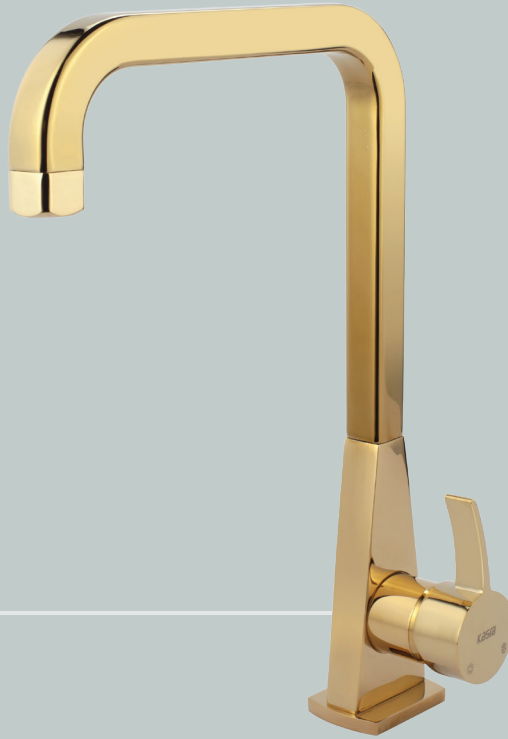

ظرفشویی دانوب

Matte Gold | طلایی مات

Series
DANOUB

روشویی فیورنزو
طلایی

حمام فیورنزو
طلایی

توالت فیورنزو
طلایی

Single Lever

ظرفشویی فیورنزو