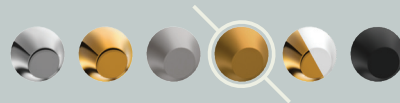

توالت آمازون
کروم مات

Single Lever

ظرفشویی آمازون

Black | مشکی

Series
AMAZON

روشویی کنکورد
کروم

حمام کنکورد
کروم

توالت کنکورد
کروم

Single Lever

ظرفشویی کنکورد

Chrome | کروم

Series
CONCORDE

روشویی دانوب
طلایی مات

حمام دانوب
طلایی مات

توالت دانوب
طلایی مات

Single Lever

ظرفشویی دانوب

Matte Gold | طلایی مات

Series
DANOUB

روشویی فیورنزو
طلایی

حمام فیورنزو
طلایی

توالت فیورنزو
طلایی

Single Lever

ظرفشویی فیورنزو