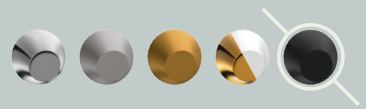

توالت فیلادلفیا

کروم مات

Single Lever

روشویی فیلادلفیا

Matte Chrome | کروم مات

Series
PHILADELPHIA

روشویی آمازون
کروم مات

حمام آمازون
کروم مات

توالت آمازون
کروم مات

Single Lever

ظرفشویی آمازون

Black | مشکی

Series
AMAZON

روشویی کنکورد
کروم

حمام کنکورد
کروم

توالت کنکورد
کروم

Single Lever

ظرفشویی کنکورد

Chrome | کروم

Series
CONCORDE

روشویی دانوب
طلایی مات

حمام دانوب
طلایی مات

توالت دانوب
طلایی مات

Single Lever