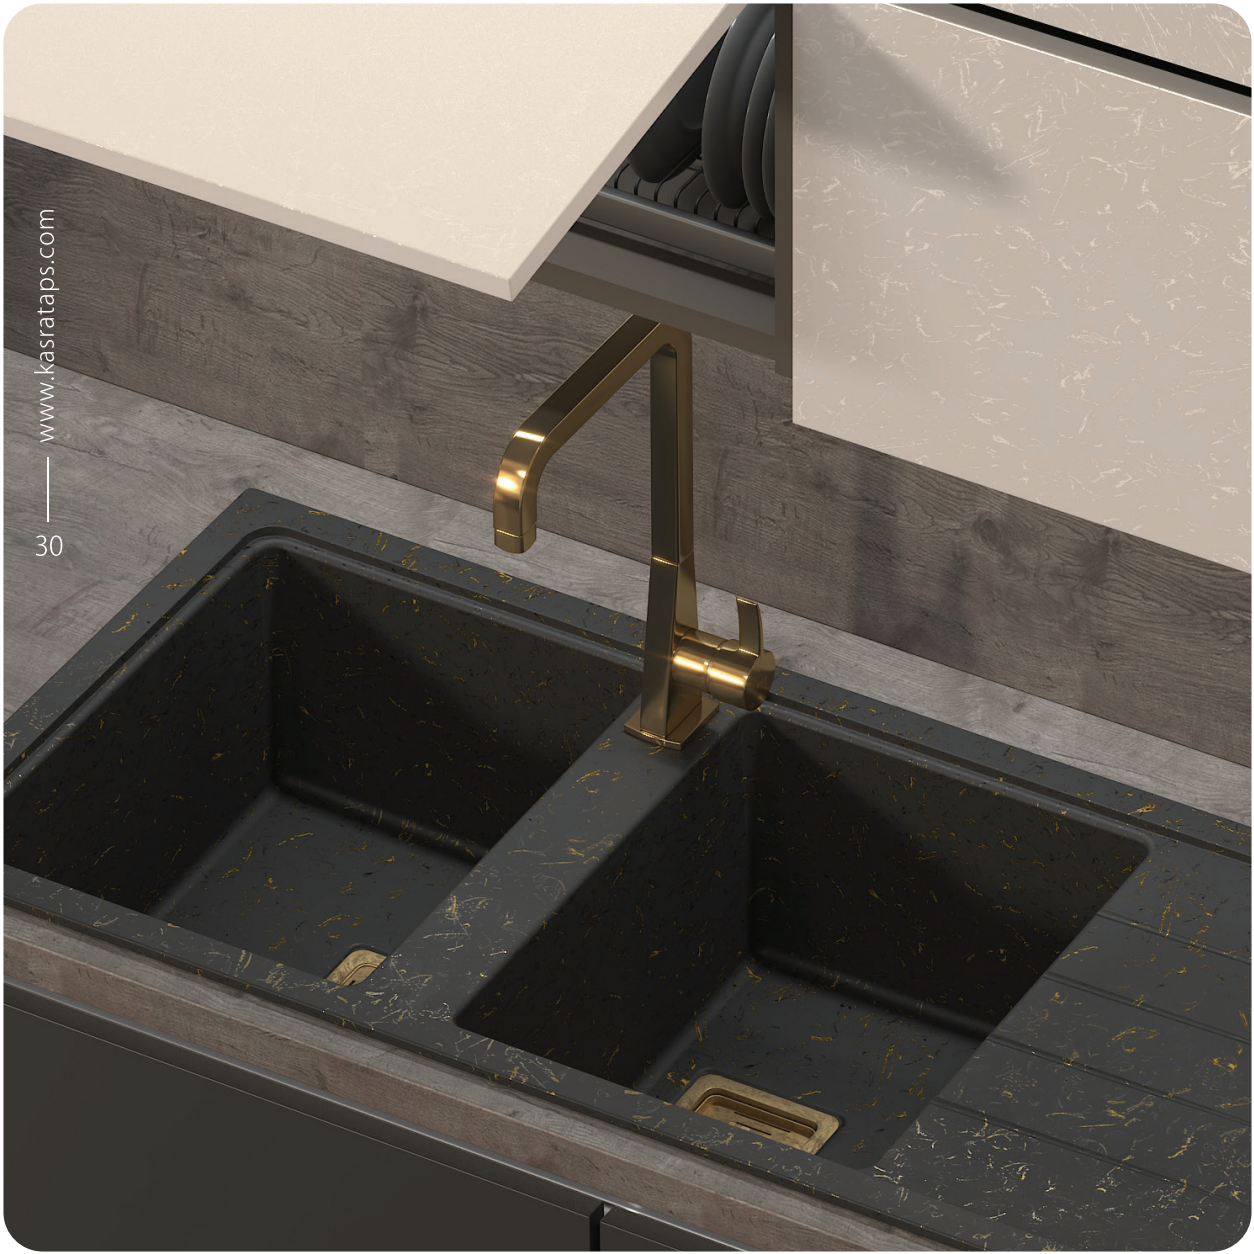

www.kasrataps.com

30