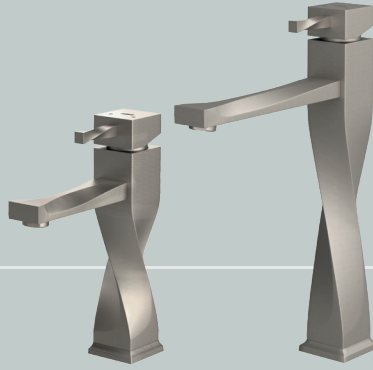

روشویی فیلادلفیا

کروم مات