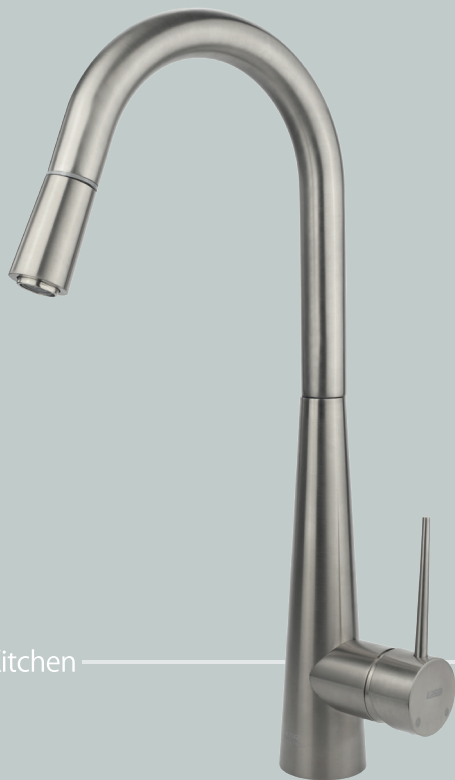

www.kasrataps.com
58

Pull Down Kitchen

ظرفشویی شآوری آتوسا

Matte Chrome | کروم مات

Series
ATOUSA