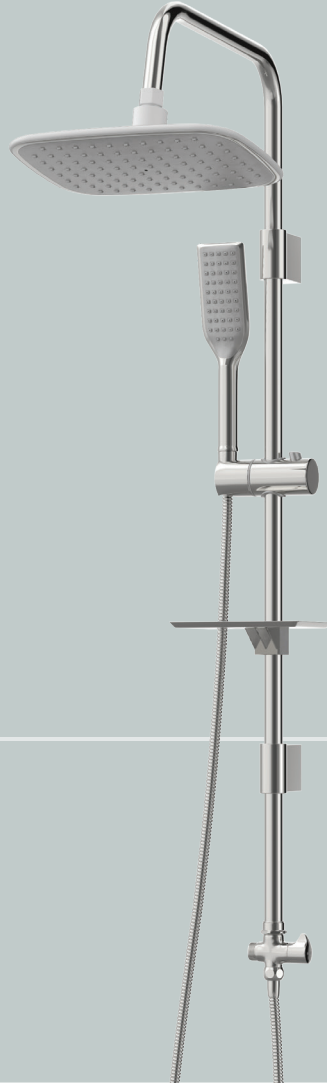

Built in Faucets

توالت

روشویی

حمام

سردوش سقفی

قابل تعویض با سردوش دیواری

Series
FIDEL

www.kasrataps.com

70

Built in Faucets

ست کوین

White Chrome | سفید کروم

توالت

روشویی

حمام

سردوش سقفی

Shower Set

Series
DIBA

عَلَم دوش ديبا

Chrome | كروم

عَلَم دوش مورانو

Matte Chrome | کروم مات

Shower Set

Series
MORANO

Shower Set

Series
VENOUS

عَلَم دوش ونوس

White Chrome | سفید کروم

عَلَم دوش آتِلا

Chrome | كروم

Shower Set

Series
ATILA