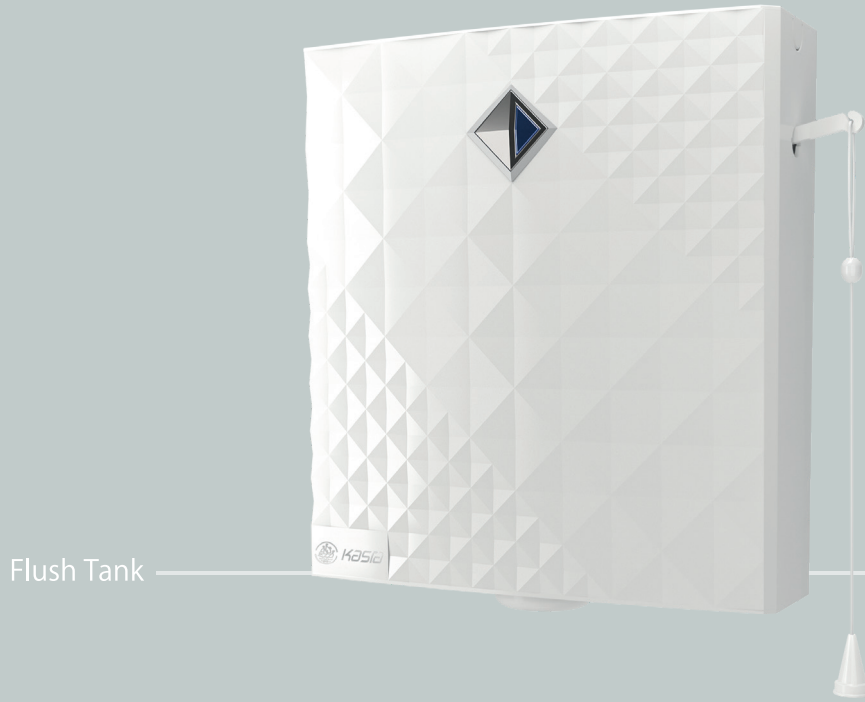

فلاش تانک کامفورت

White | سفید

Flush Tank

Series
COMFORT

Flush Tank

فلاش تانک
الماس

White | سفید

Series
ALMAS