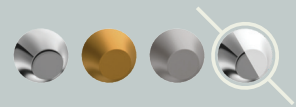

Single Lever

ظرفشویی امگا

White Chrome | سفید کروم

Series
OMEGA