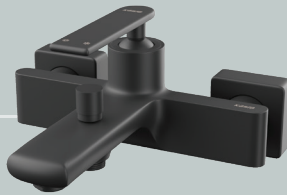

توالت فیلادلفیا

کروم مات

Single Lever

روشویی فیلادلفیا

Matte Chrome | کروم مات

Series
PHILADELPHIA

روشویی آمازون
کروم مات

حمام آمازون
کروم مات