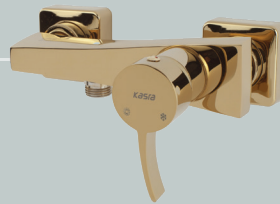

Single Lever

ظرفشویی کنکورد

Chrome | کروم

Series
CONCORDE

روشویی دانوب
طلایی مات

حمام دانوب
طلایی مات

توالت دانوب
طلایی مات

Single Lever

ظرفشویی دانوب

Matte Gold | طلایی مات

Series
DANOUB

روشویی فیورنزو
طلایی

حمام فیورنزو
طلایی

توالت فیورنزو
طلایی

Single Lever

ظرفشویی فیورنزو