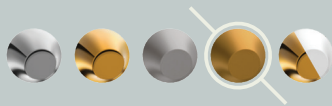

Series
GENOVA