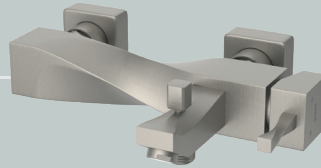

توالت فیلادلفیا

کروم مات

Single Lever

روشویی فیلادلفیا

Matte Chrome | کروم مات

Series
PHILADELPHIA

روشویی آمازون
کروم مات

حمام آمازون
کروم مات