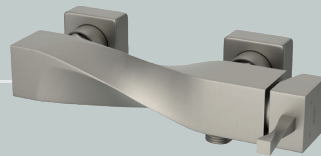

توالت فیلادلفیا

کروم مات

Single Lever

روشویی فیلادلفیا

Matte Chrome | کروم مات

Series
PHILADELPHIA

روشویی آمازون
کروم مات

حمام آمازون
کروم مات