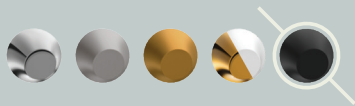

ظرفشویی فنری آمازون

Matte Chrome | کروم مات

www.kasrataps.com

60

ظرفشویی شآوری هما

Pull Down Kitchen

Black | مشکی

Series
HOMA